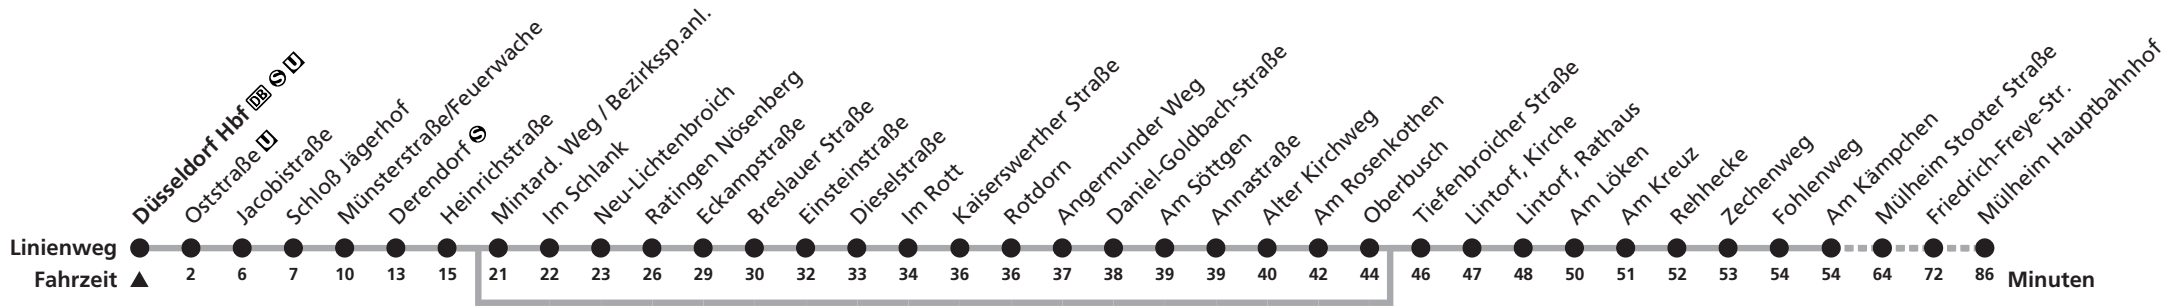

# 752 ▶ D-Heinrichstraße ▶ Ratingen Dieselstraße ▶ Mülheim Hauptbahnhof

Gültig ab 13.06.2010

Uhr	Montag - Freitag	Samstag	Sonn- und Feiertag	Uhr
4				4
5	40b	56a		5
6	40b	26		6
7	40b	26		7
8	25	26	26	8
9	25	26		9
10	25		26	10
11	25	26		11
12	25	26	26	12
13	25	26		13
14	25	26	26	14
15	40b			15
16	40b	26		16
17	40b	26	26	17
18	40b	26		18
19	26		26	19
20				20
21				21
22				22
23				23
0				0

## Hinweise

a bis Mülheim Stooter Straße

b bedient nicht von D-Mintard. Weg/Bezirkssp.anl. bis Ratingen Oberbusch