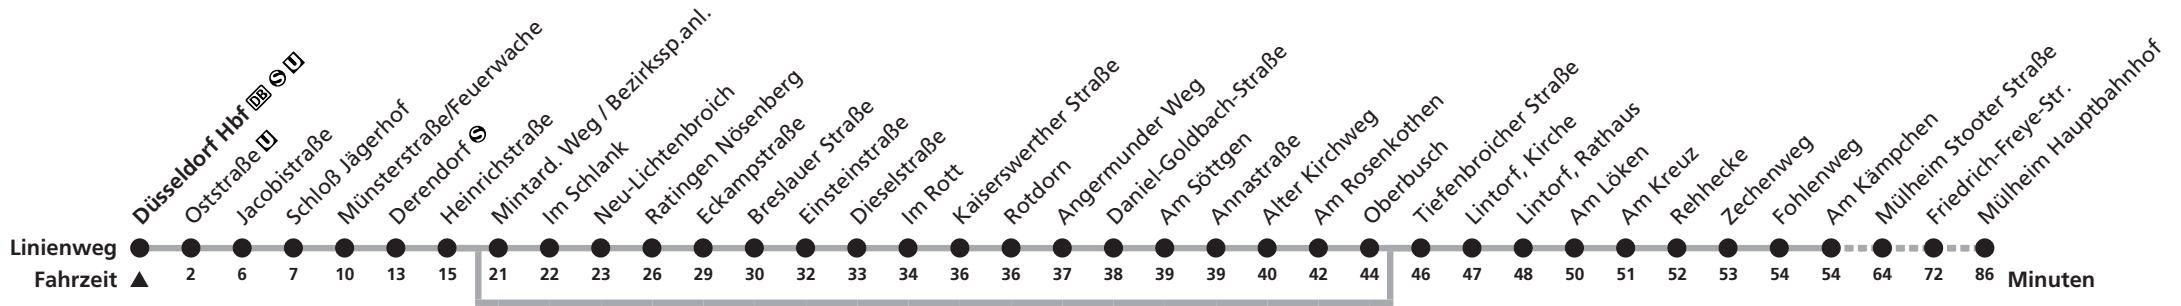

752 ▶ D-Heinrichstraße ▶ Ratingen Dieselstraße ▶ Mülheim Hauptbahnhof

Gültig ab 09.01.2011

Uhr	Montag - Freitag	Samstag	Sonn- und Feiertag	Uhr
4				4
5	40b	56a		5
6	40b	26		6
7	40b	26		7
8	25	26	26	8
9	25	26		9
10	25		26	10
11	25	26		11
12	25	26	26	12
13	25	26		13
14	25	26	26	14
15	40b			15
16	40b	26		16
17	40b	26	26	17
18	40b	26		18
19	26		26	19
20				20
21				21
22				22
23				23
0				0

Hinweise

a bis Mülheim Stooter Straße

b bedient nicht von D-Mintard. Weg/Bezirkssp.anl. bis Ratingen Oberbusch