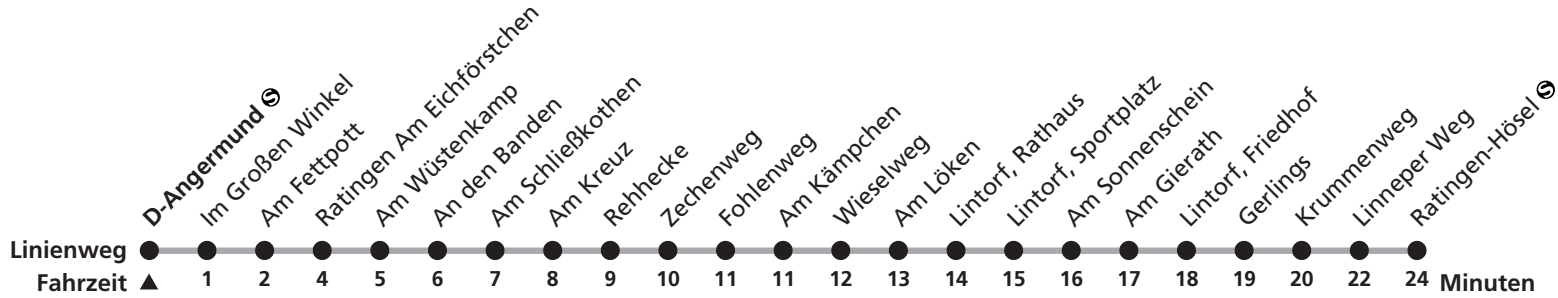

751 ▶ Ratingen Lintorf, Rathaus ▶ Ratingen Hösel ☉

Gültig ab 13.06.2010

Uhr	Montag - Freitag	Samstag	Sonn- und Feiertag	Uhr
4				4
5				5
6	02 22 42	13 43		6
7	02 22 42		45	7
8	02 22 42	13 43	45	8
9	02 22 42	13 43	45	9
10	02 22 42	13 43	45	10
11	02 22 42	13 43	45	11
12	02 22 42	13 43	45	12
13	02 22 42	13 43	45	13
14	02 22 42	13 43	45	14
15	02 22 42	13 43	45	15
16	02 22 42	13 43	45	16
17	02 22 42	13 43	45	17
18	02 22 42	13 43	45	18
19	02 22 42	15 20a 45	45	19
20	15 22b 45	15 45	45	20
21	15 45b	15 45b		21
22				22
23				23
0				0

Hinweise
 a bis D-Am Fettpott
 b bis Ratingen Lintorf, Rathaus

Schlaue Nummer 01803. 50 40 30 (9 Cent/Minute aus dem deutschen Festnetz; Mobilfunk max. 42 Cent/Minute)
 Am 24., 25., 26., 31. Dezember und am 1. Januar gilt ein Sonderfahrplan, den Sie in Rheinbahn-Fahrzeugen und -KundenCentern erhalten.